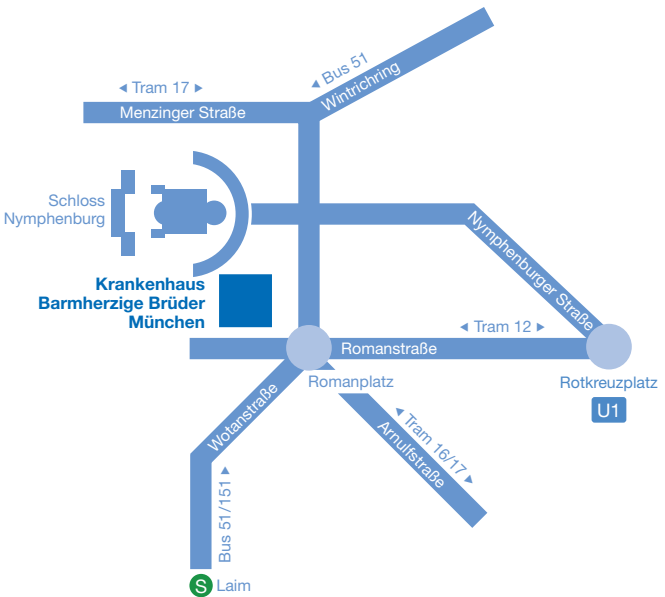

Anfahrt / Anreise

MIT BUS ODER BAHN (MMV)

- S-Bahn bis Laim, dann die Omnibuslinien 51 oder 151 bis Romanplatz
- Straßenbahnlinie 16 oder 17 bis Romanplatz (auch ab Hbf)
- Omnibuslinie 51 ab Moosach Bahnhof oder Buslinie 151 ab Westfriedhof bis zum Romanplatz
- U1 bis Rotkreuzplatz, dann die Strassenbahnlinie 12 bis Romanplatz
- Gebührenpflichtige Parkplätze in hauseigener Tiefgarage

Veranstaltungsadresse
in Google-Maps® laden

Anfahrtsbeschreibung
als PDF